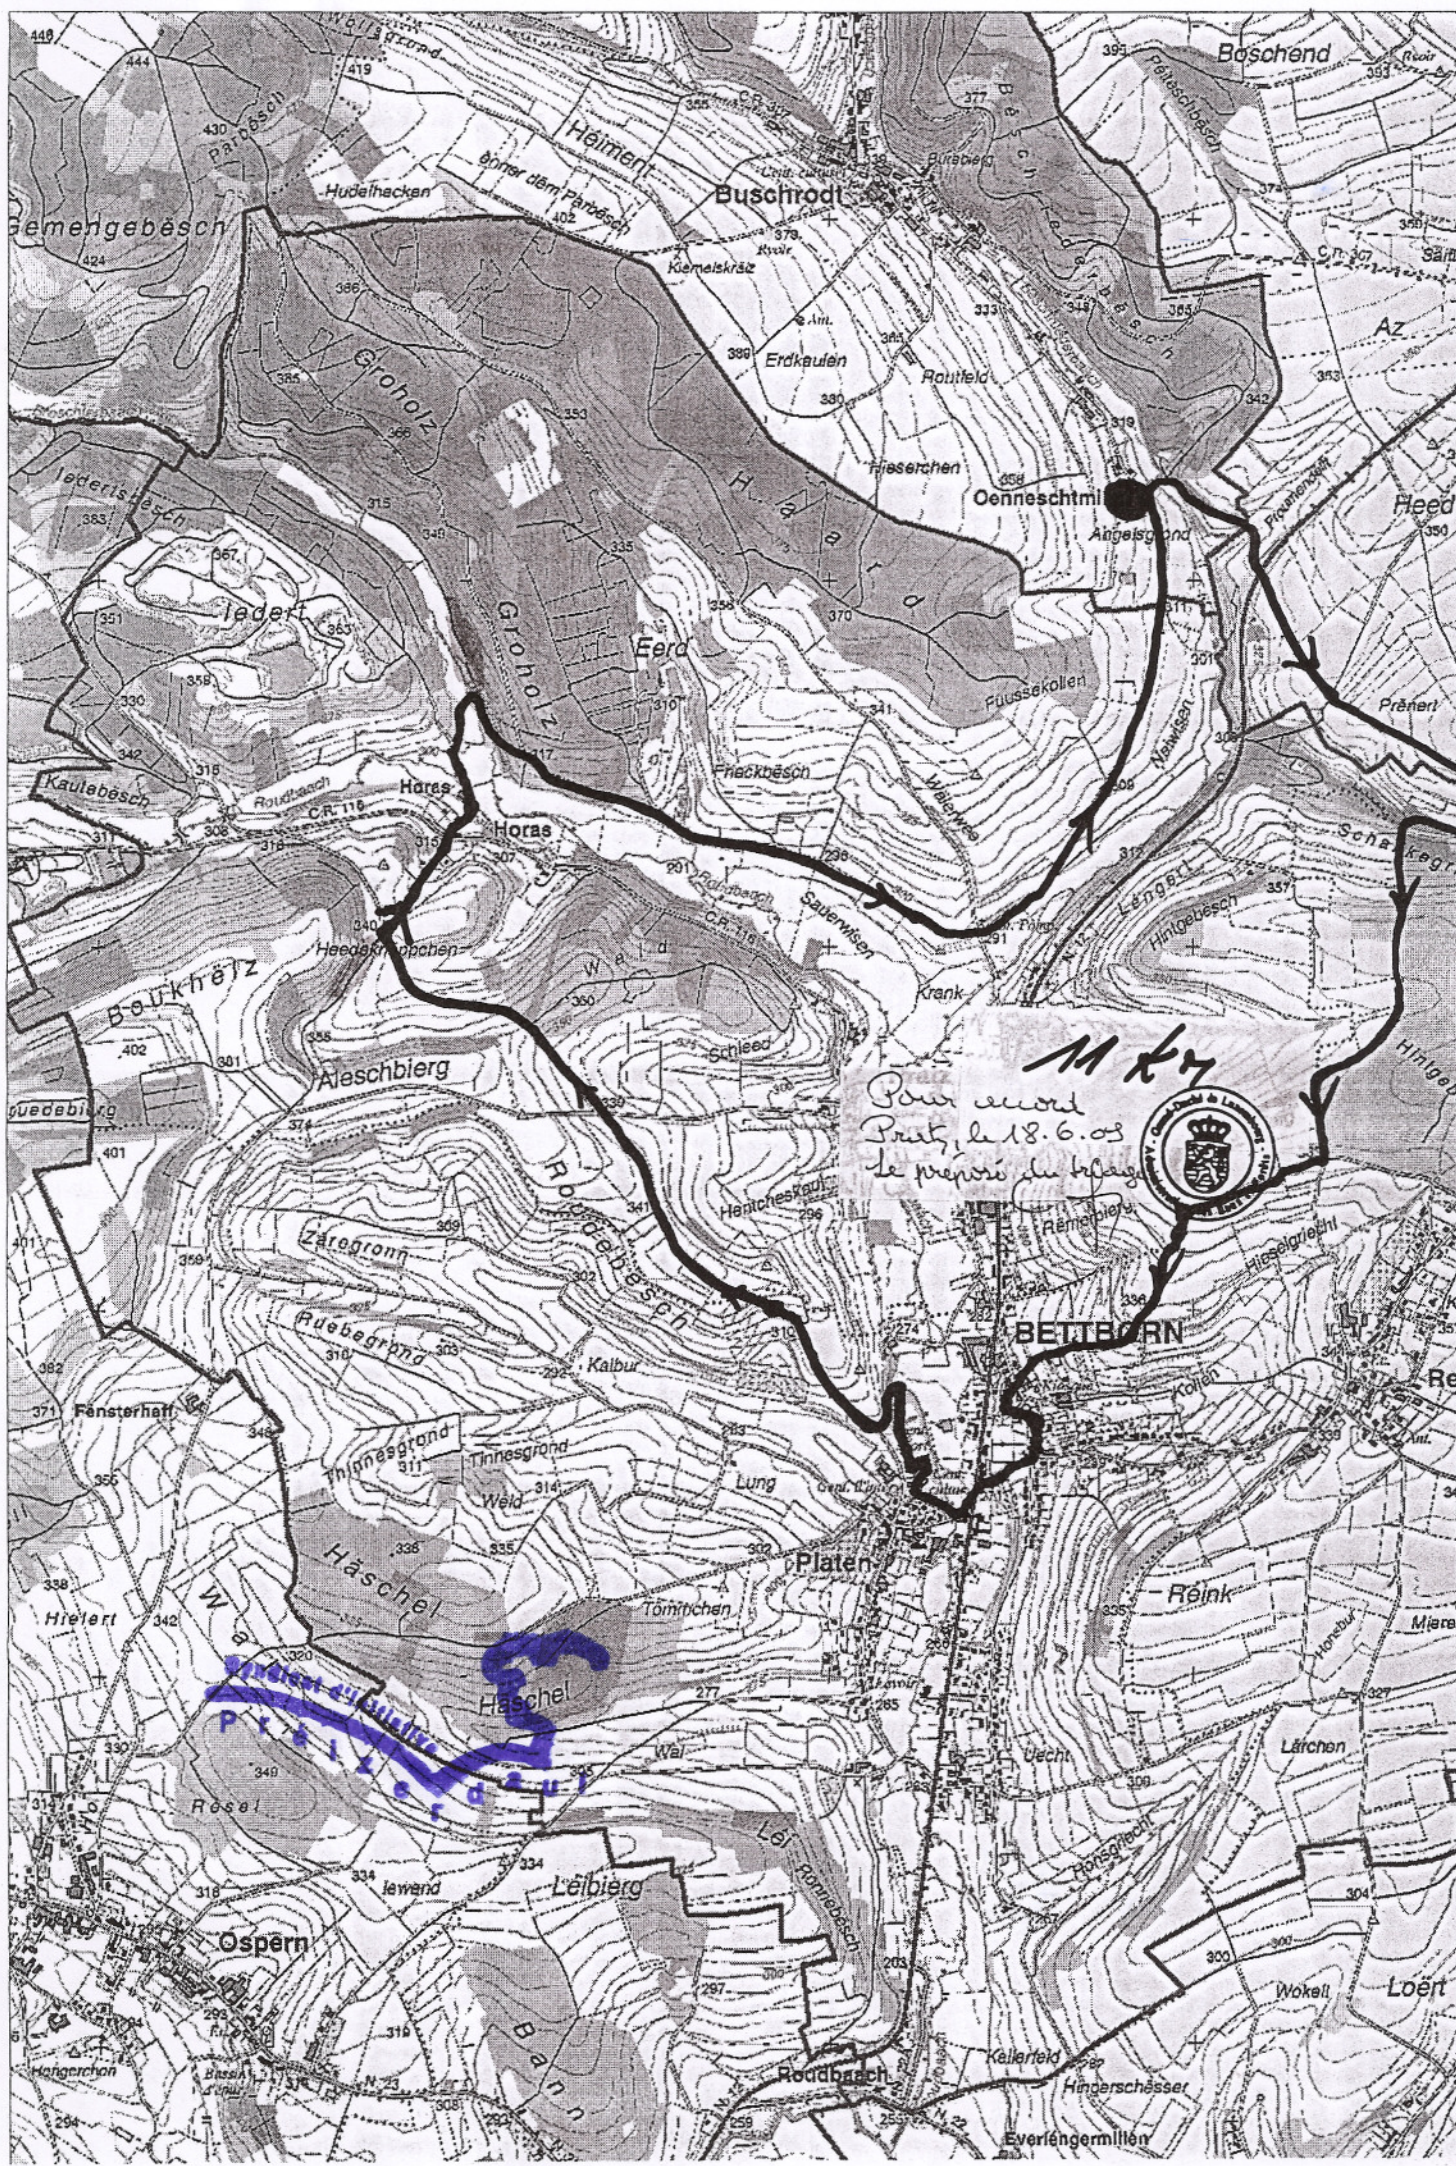

**- 6 km.**  
Pour accord  
Pratz, le 18.6.09  
Le préparé de lui

M K 7  
Pour accord  
Praty, le 18.6.03  
le procureur du tribunal

Pratzen au Guis  
Pratzen

19 km

Pour accord  
Pratz, le 18.6.03  
de préposé du fin

BETTBOHN

Haschel  
Platz